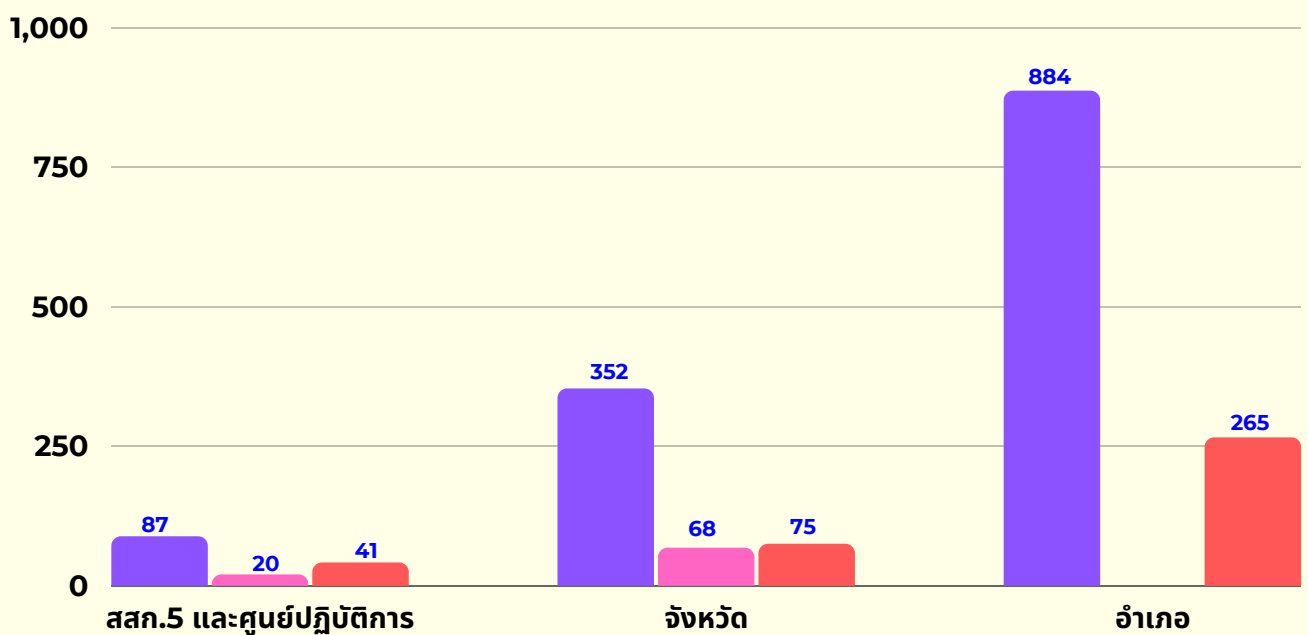

ข้อมูลพื้นฐาน

ข้อมูลบุคลากร สังกัดกรมส่งเสริมการเกษตร ประจำปี 2564
14 จังหวัดภาคใต้ ข้อมูล ณ วันที่ 11 มิถุนายน 2564

- ข้าราชการ จำนวน 1,323 ราย
- ลูกจ้างประจำ จำนวน 88 ราย
- พนักงานราชการ จำนวน 381 ราย

รวม 1,792 ราย

ข้อมูลพื้นฐาน

จำนวนข้าราชการ 14 จังหวัดภาคใต้ ประจำปี 2564
ข้อมูล ณ วันที่ 11 มิถุนายน 2564

จำนวนลูกจ้างประจำ 14 จังหวัดภาคใต้ ประจำปี 2564
ข้อมูล ณ วันที่ 11 มิถุนายน 2564

ข้อมูลพื้นฐาน

จำนวนบุคลากร 14 จังหวัดภาคใต้ ประจำปี 2564
ข้อมูล ณ วันที่ 11 มิถุนายน 2564