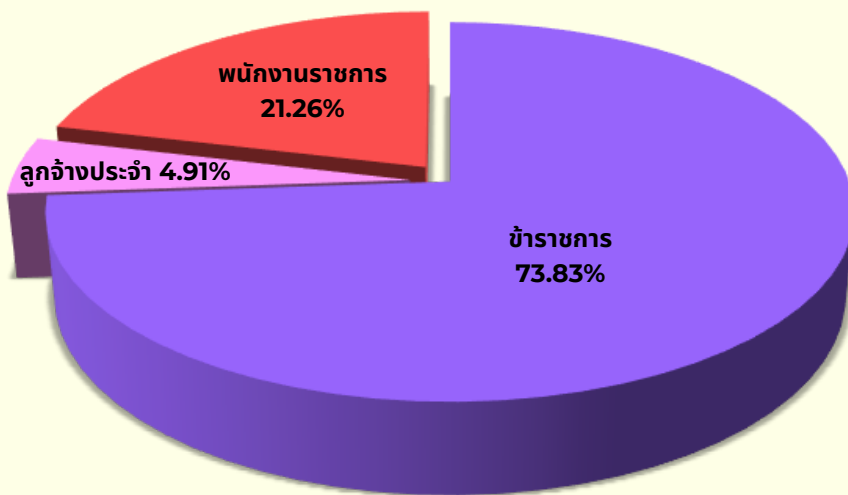

ข้อมูลพื้นฐาน

ข้อมูลบุคลากร สังกัดกรมส่งเสริมการเกษตร ประจำปี 2564
14 จังหวัดภาคใต้ ข้อมูล ณ วันที่ 11 มิถุนายน 2564

- ข้าราชการ จำนวน 1,323 ราย
- ลูกจ้างประจำ จำนวน 88 ราย
- พนักงานราชการ จำนวน 381 ราย

รวม 1,792 ราย

ข้อมูลพื้นฐาน

จำนวนข้าราชการ 14 จังหวัดภาคใต้ ประจำปี 2564
ข้อมูล ณ วันที่ 11 มิถุนายน 2564

จำนวนลูกจ้างประจำ 14 จังหวัดภาคใต้ ประจำปี 2564
ข้อมูล ณ วันที่ 11 มิถุนายน 2564

ข้อมูลพื้นฐาน

จำนวนบุคลากร 14 จังหวัดภาคใต้ ประจำปี 2564
ข้อมูล ณ วันที่ 11 มิถุนายน 2564