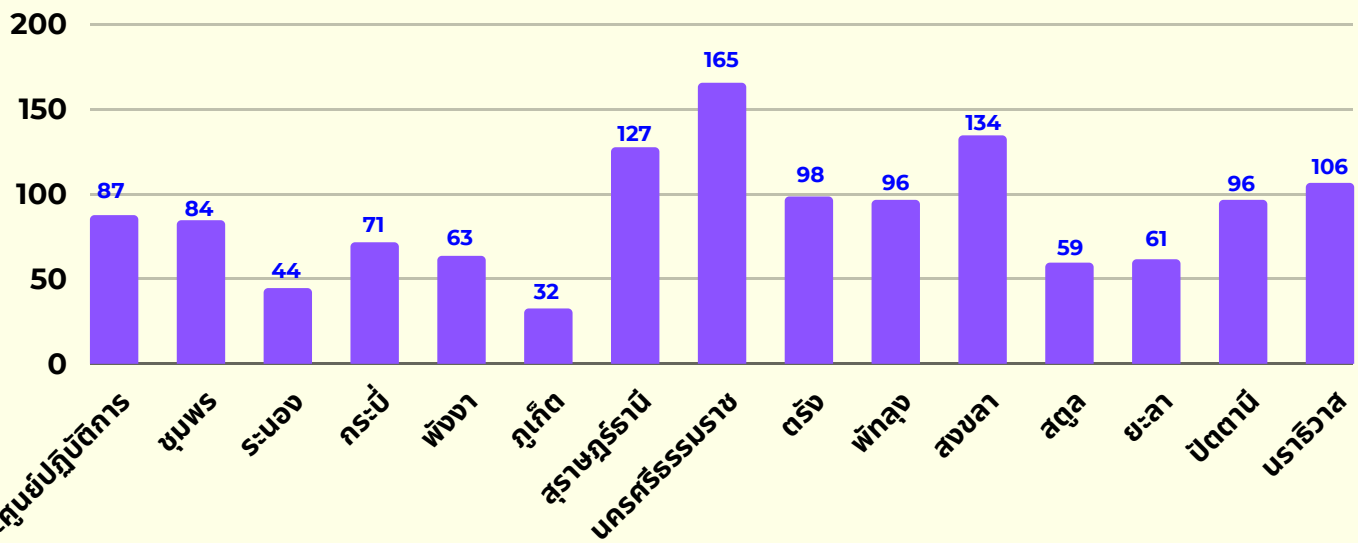

ข้อมูลพื้นฐาน

ข้อมูลบุคลากร สังกัดกรมส่งเสริมการเกษตร ประจำปี 2564
14 จังหวัดภาคใต้ ข้อมูล ณ วันที่ 11 มิถุนายน 2564

- ข้าราชการ จำนวน 1,323 ราย
- ลูกจ้างประจำ จำนวน 88 ราย
- พนักงานราชการ จำนวน 381 ราย

รวม 1,792 ราย

ข้อมูลพื้นฐาน

จำนวนข้าราชการ 14 จังหวัดภาคใต้ ประจำปี 2564
ข้อมูล ณ วันที่ 11 มิถุนายน 2564

จำนวนลูกจ้างประจำ 14 จังหวัดภาคใต้ ประจำปี 2564
ข้อมูล ณ วันที่ 11 มิถุนายน 2564

ข้อมูลพื้นฐาน

จำนวนบุคลากร 14 จังหวัดภาคใต้ ประจำปี 2564
ข้อมูล ณ วันที่ 11 มิถุนายน 2564