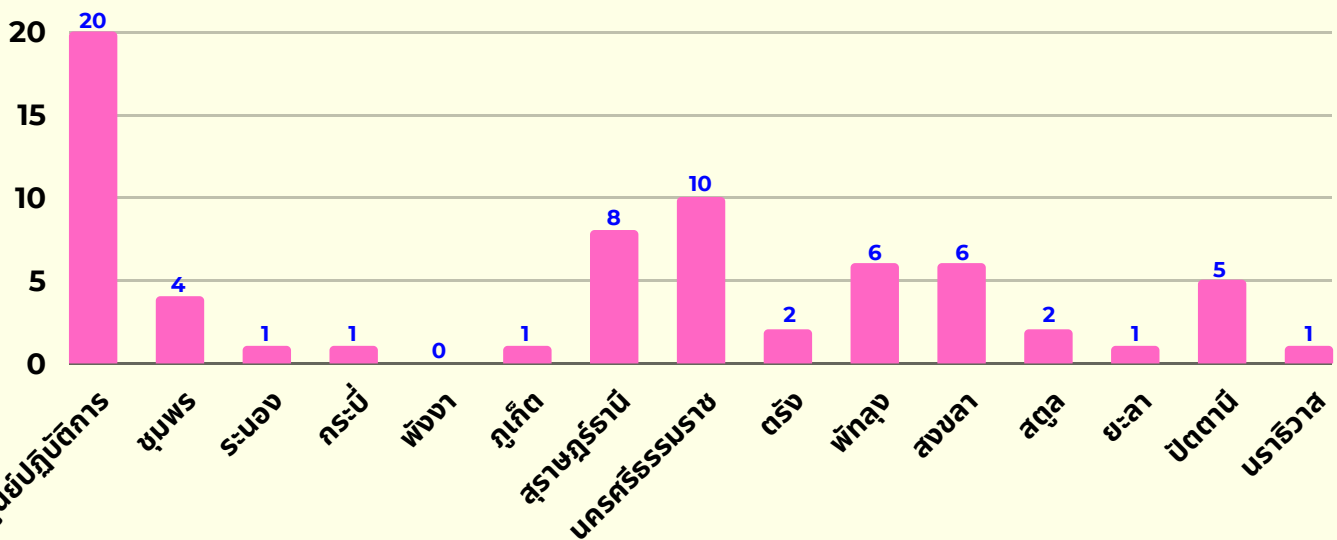

ข้อมูลพื้นฐาน

ข้อมูลบุคลากร สังกัดกรมส่งเสริมการเกษตร ประจำปี 2564
14 จังหวัดภาคใต้ ข้อมูล ณ วันที่ 11 มิถุนายน 2564

- ข้าราชการ จำนวน 1,323 ราย
- ลูกจ้างประจำ จำนวน 88 ราย
- พนักงานราชการ จำนวน 381 ราย

รวม 1,792 ราย

ข้อมูลพื้นฐาน

จำนวนข้าราชการ 14 จังหวัดภาคใต้ ประจำปี 2564
ข้อมูล ณ วันที่ 11 มิถุนายน 2564

จำนวนลูกจ้างประจำ 14 จังหวัดภาคใต้ ประจำปี 2564
ข้อมูล ณ วันที่ 11 มิถุนายน 2564

ข้อมูลพื้นฐาน

จำนวนบุคลากร 14 จังหวัดภาคใต้ ประจำปี 2564
ข้อมูล ณ วันที่ 11 มิถุนายน 2564

ข้าราชการ ลูกจ้างประจำ พนักงานราชการ