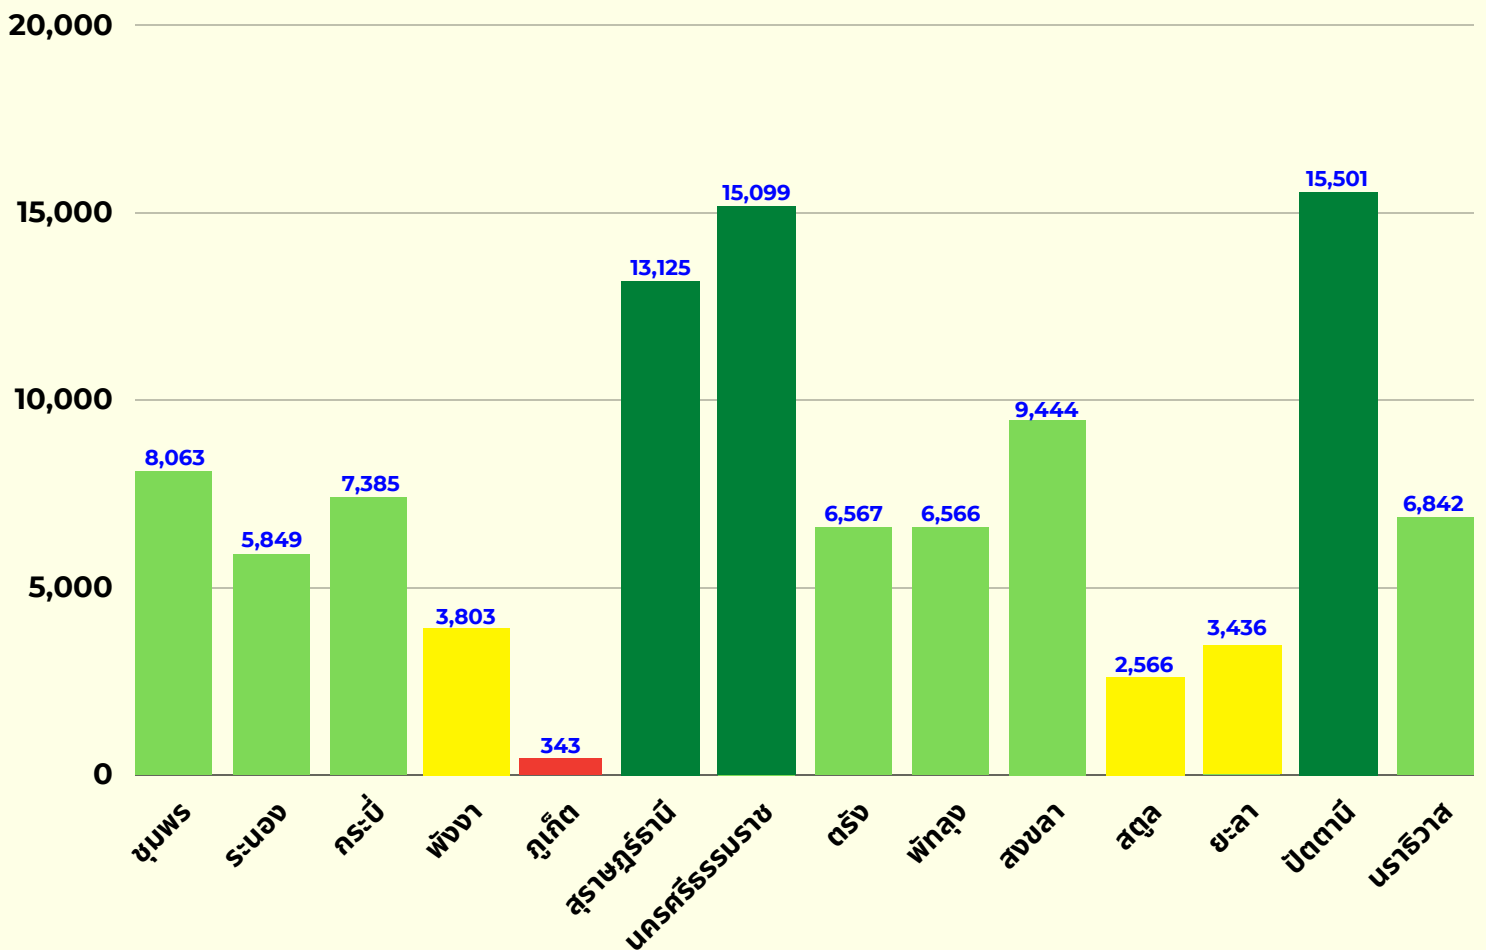

ข้อมูลพื้นฐาน

สรุปผลการวาดแปลงเกษตรกรรมดิจิทัล 14 จังหวัดภาคใต้
ประจำปีงบประมาณ 2564 ข้อมูล ณ วันที่ 30 กันยายน 2564

หน่วย : จำนวนแปลง

ข้อมูลพื้นฐาน

แผนที่แสดงผลการวาดแปลงเกษตรกรรมดิจิทัล 14 จังหวัดภาคใต้
ประจำปีงบประมาณ 2564 ข้อมูล ณ วันที่ 30 กันยายน 2564